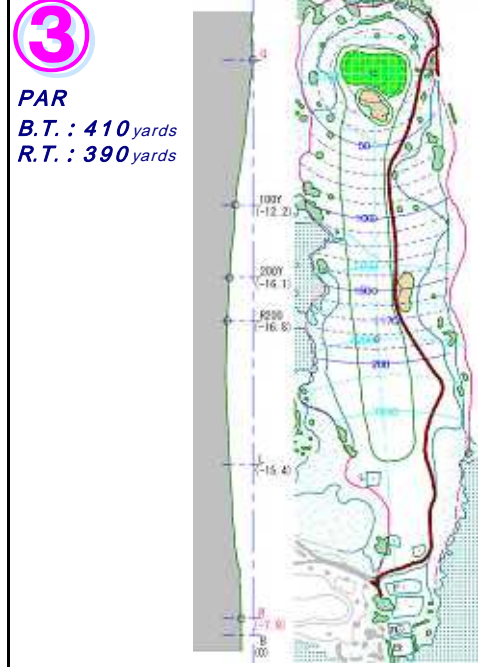

勝成アウトコースレイアウト

*残りヤードフラッグはグリーンセンターまでの標示です

前の組との間隔を開け過ぎないように、ハーフ2時間15分プレーにご協力をお願い致します。