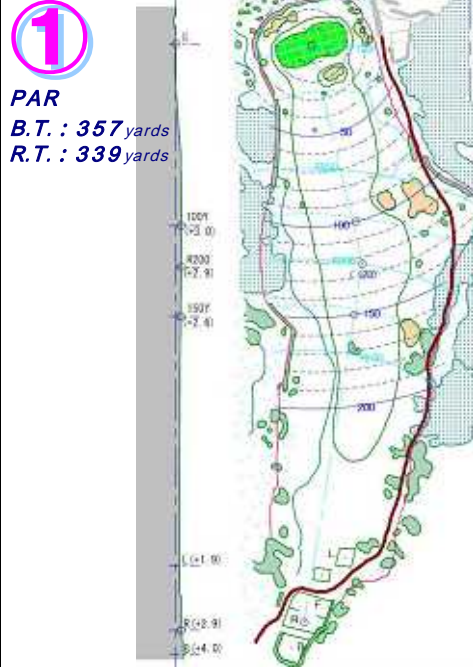

勝成アウトコースレイアウト

*残りヤードフラッグはグリーンセンターまでの標示です

前の組との間隔を開け過ぎないように、ハーフ2時間15分プレーにご協力をお願い致します。