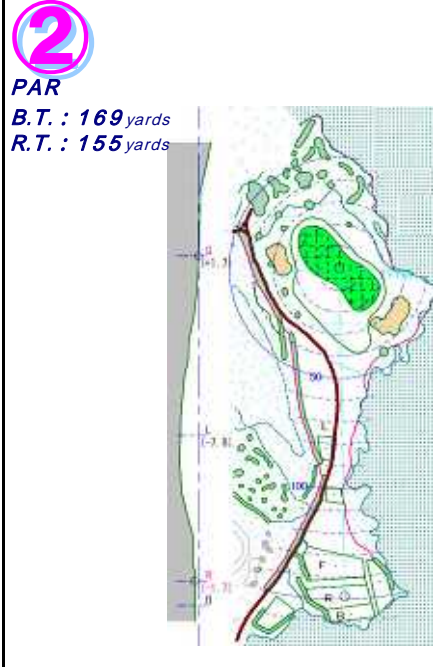

勝成アウトコースレイアウト

*残りヤードフラッグはグリーンセンターまでの標示です

前の組との間隔を開け過ぎないように、ハーフ2時間15分プレーにご協力をお願い致します。