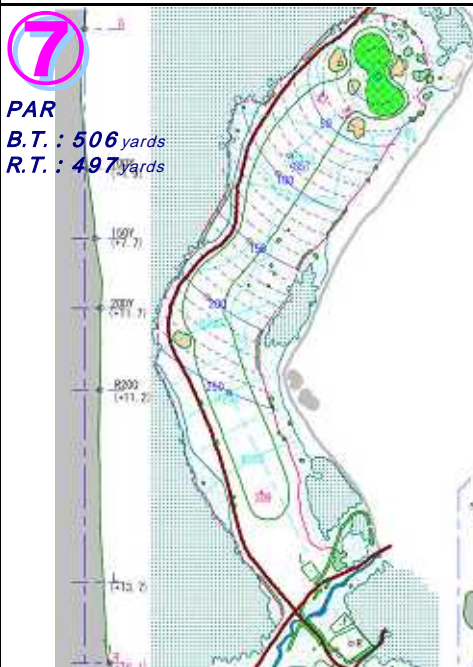

勝成アウトコースレイアウト

*残りヤードフラッグはグリーンセンターまでの標示です

前の組との間隔を開け過ぎないように、ハーフ2時間15分プレーにご協力をお願い致します。