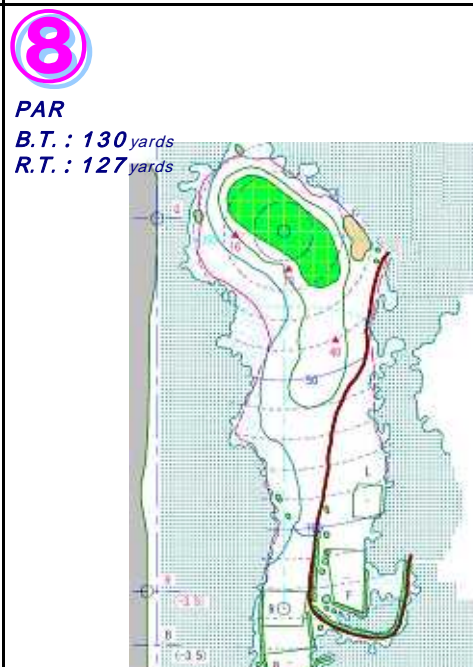

勝成アウトコースレイアウト

*残りヤードフラッグはグリーンセンターまでの標示です

前の組との間隔を開け過ぎないように、ハーフ2時間15分プレーにご協力をお願い致します。