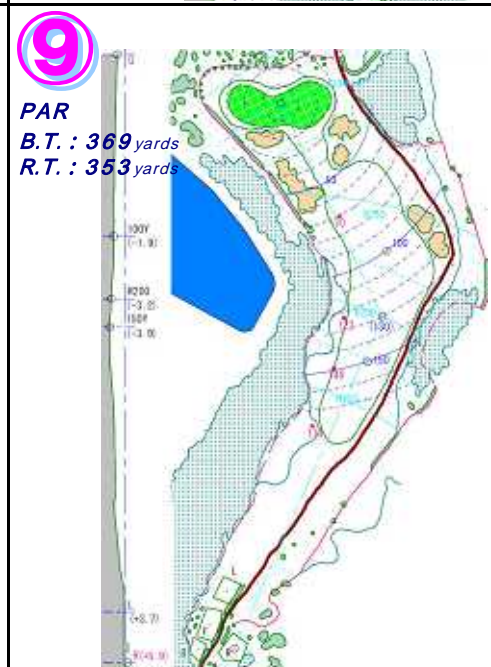

勝成アウトコースレイアウト

*残りヤードフラッグはグリーンセンターまでの標示です

前の組との間隔を開け過ぎないように、ハーフ2時間15分プレーにご協力をお願い致します。