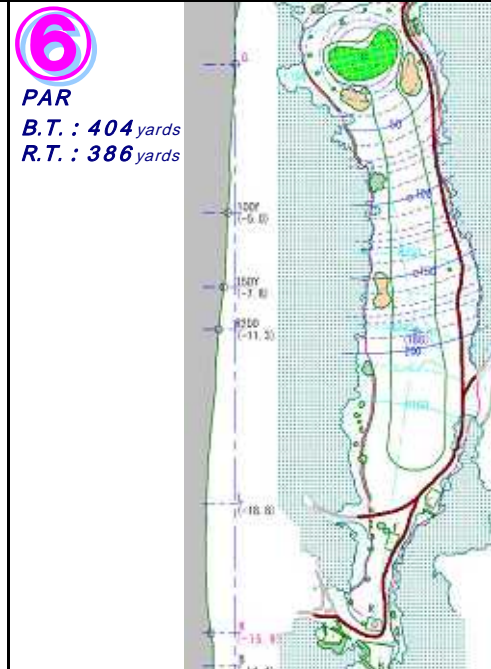

勝成アウトコースレイアウト

*残りヤードフラッグはグリーンセンターまでの標示です

前の組との間隔を開け過ぎないように、ハーフ2時間15分プレーにご協力をお願い致します。