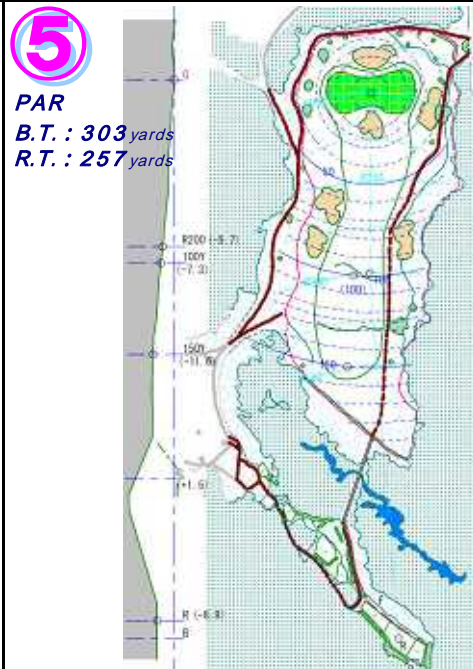

勝成アウトコースレイアウト

*残りヤードフラッグはグリーンセンターまでの標示です

前の組との間隔を開け過ぎないように、ハーフ2時間15分プレーにご協力をお願い致します。