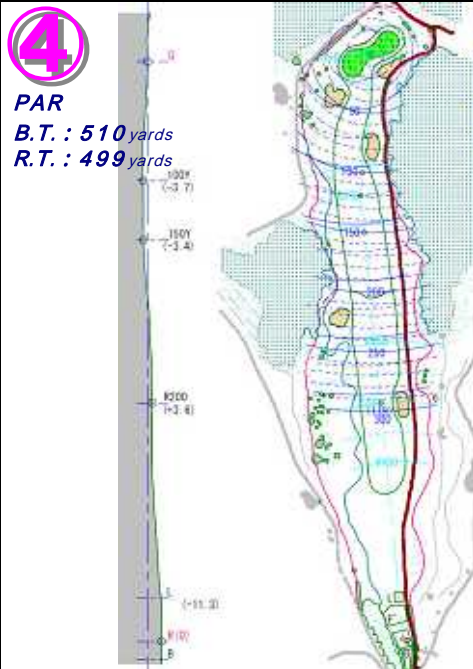

勝成アウトコースレイアウト

*残りヤードフラッグはグリーンセンターまでの標示です

前の組との間隔を開け過ぎないように、ハーフ2時間15分プレーにご協力をお願い致します。